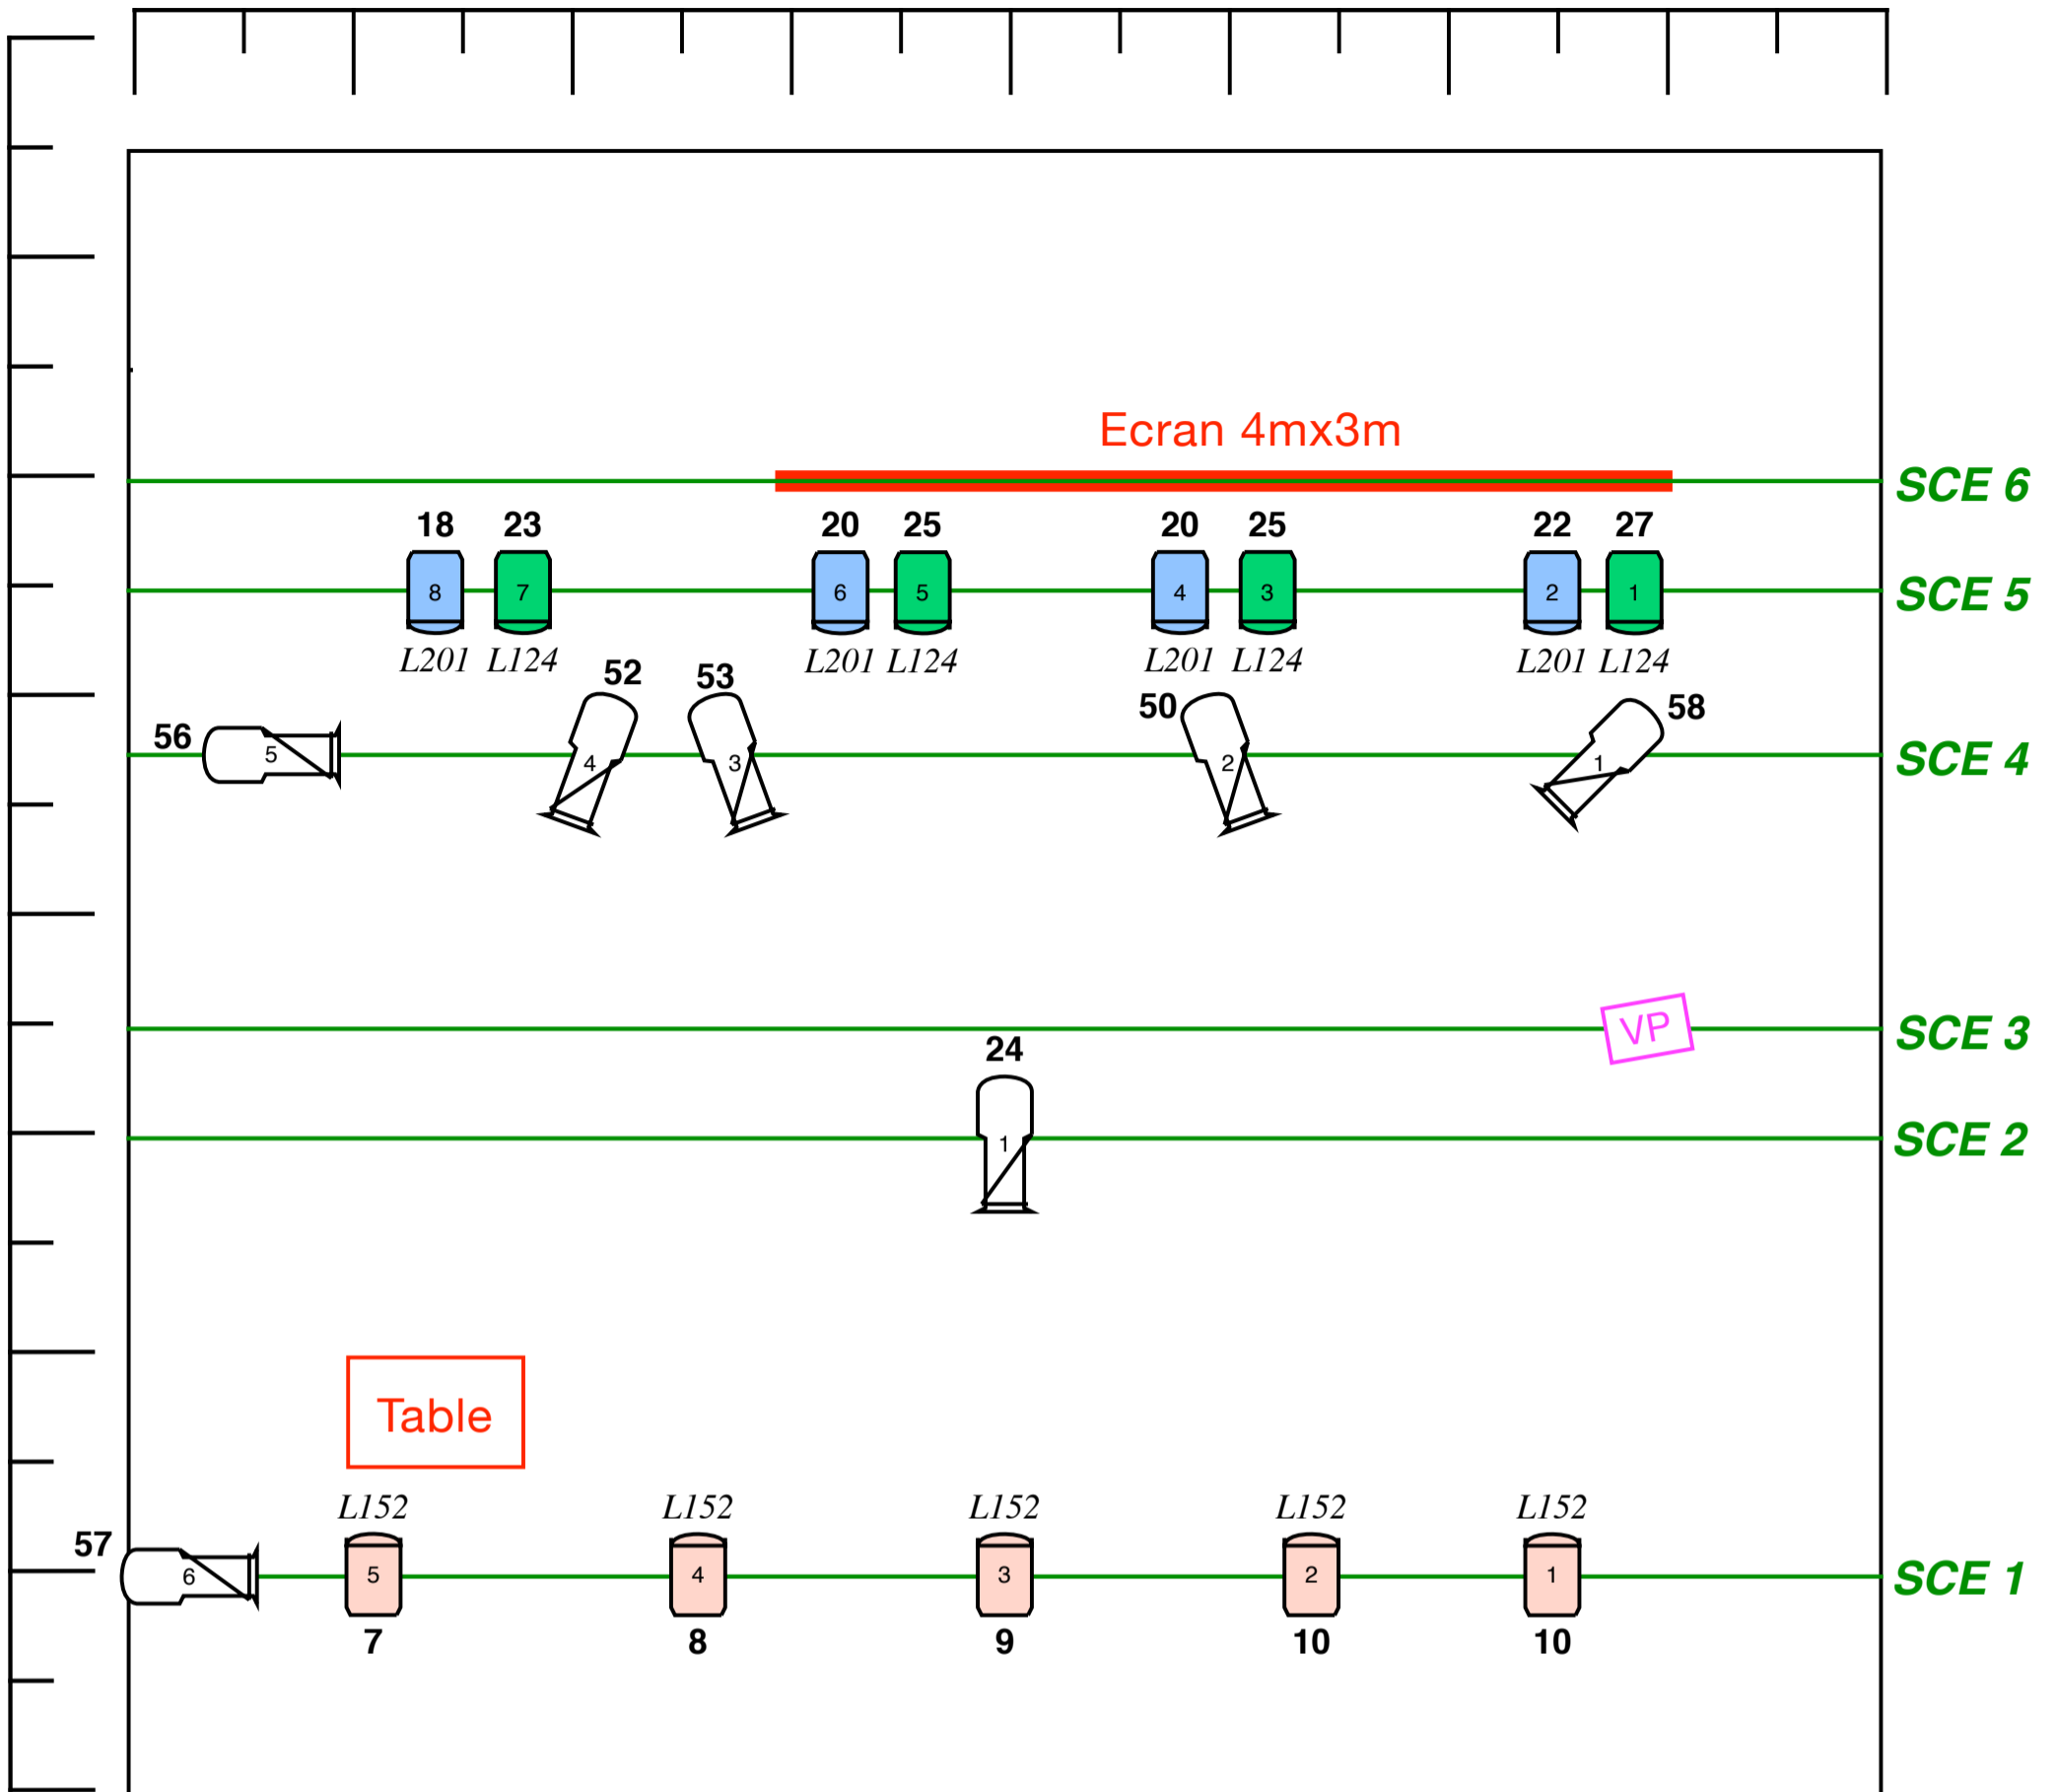

PC 1 kw : 17	ELOGE DU MAUVAIS GESTE - 24 circuits de 2kw
	Gélatines : L124, L152, L201
Découpe Moyenne 1kw Type RJ614SX : 7